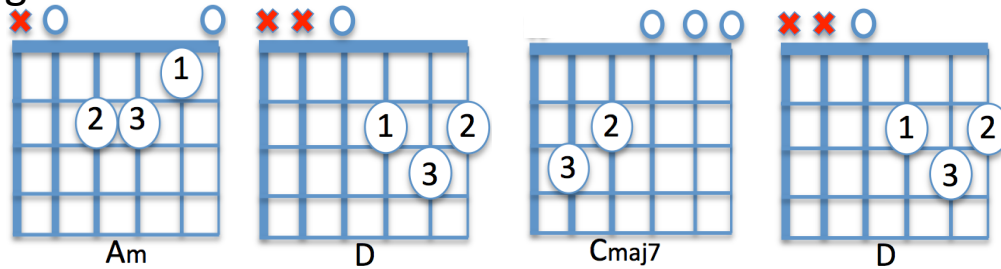

Cpl/rfr

Bridge

Basgitaar

Intro	1x 3.2 - - - 1.3 - - - 2.5 - - - 2.3 - - -
Cpl	2x 3.2 - - - 1.3 - - - 2.5 - - - 2.3 - - -
Bridge	1x 1.5 - - - 2.2 - - - 2.3 - - - 2.5 - - -
Cpl/rfr	5x 3.2 - - - 1.3 - - - 2.5 - - - 2.3 - - -
Bridge	1x 1.5 - - - 2.2 - - - 2.3 - - - 2.5 - - -
Cpl/rfr	5x 3.2 - - - 1.3 - - - 2.5 - - - 2.3 - - -