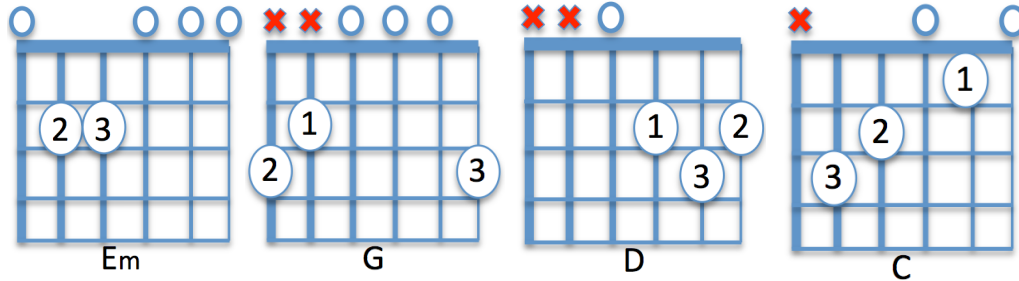

Cpl/rfr

Bridge

Basgitaar

Intro	1x 3.2 - - - 1.3 - - - 2.5 - - - 2.3 - - -
Cpl	2x 3.2 - - - 1.3 - - - 2.5 - - - 2.3 - - -
Bridge	1x 1.5 - - - 2.2 - - - 2.3 - - - 2.5 - - -
Cpl/rfr	5x 3.2 - - - 1.3 - - - 2.5 - - - 2.3 - - -
Bridge	1x 1.5 - - - 2.2 - - - 2.3 - - - 2.5 - - -
Cpl/rfr	5x 3.2 - - - 1.3 - - - 2.5 - - - 2.3 - - -