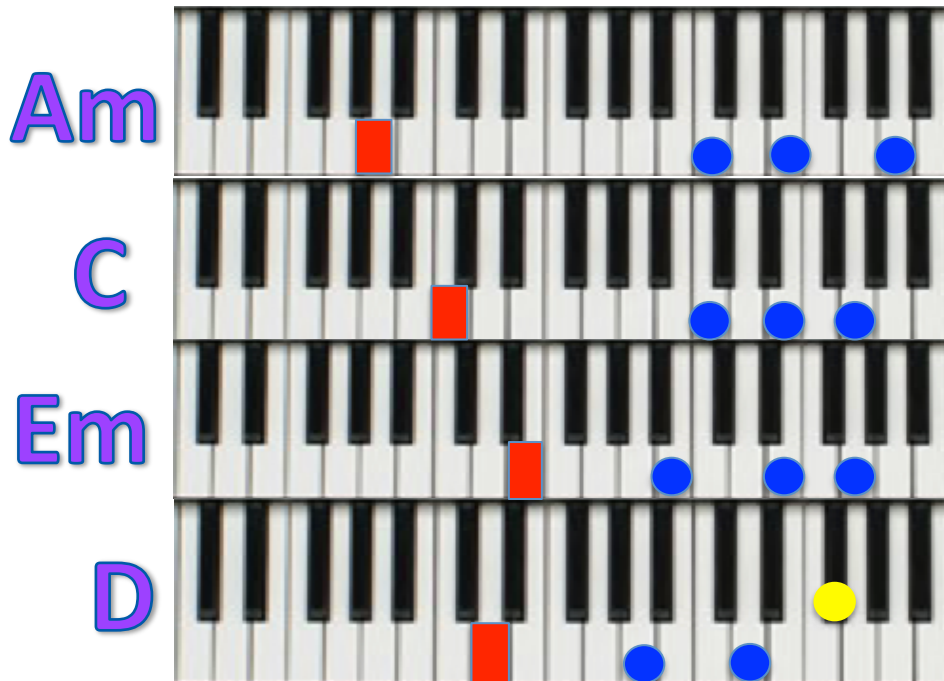

Love me again

Bas

1.5 - - - | 2.3 - - - | 1.0 - - - | 2.1 - - - ||

Of

3.7 - - - | 4.5 - - - | 3.2 - - - | 2.5 - - - ||