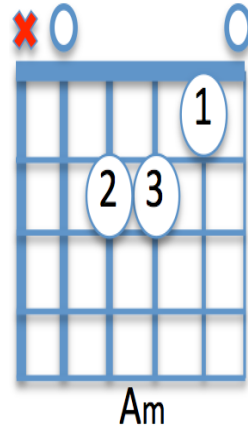

Pricetag

Gitaar

Jesse J

Capo 5

Ukelele

Basgitaar

1.1 - - - | 1.5 - - - | 2.5 - - - | 2.1 - - - ||