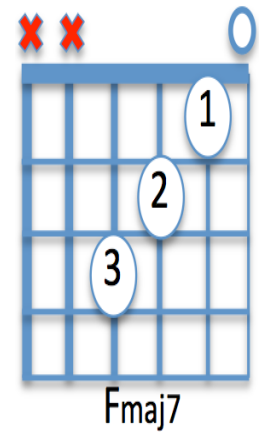

Pricetag

Gitaar

Jesse J

Capo 5

Ukelele

Basgitaar

1.1 - - - | 1.5 - - - | 2.5 - - - | 2.1 - - - ||