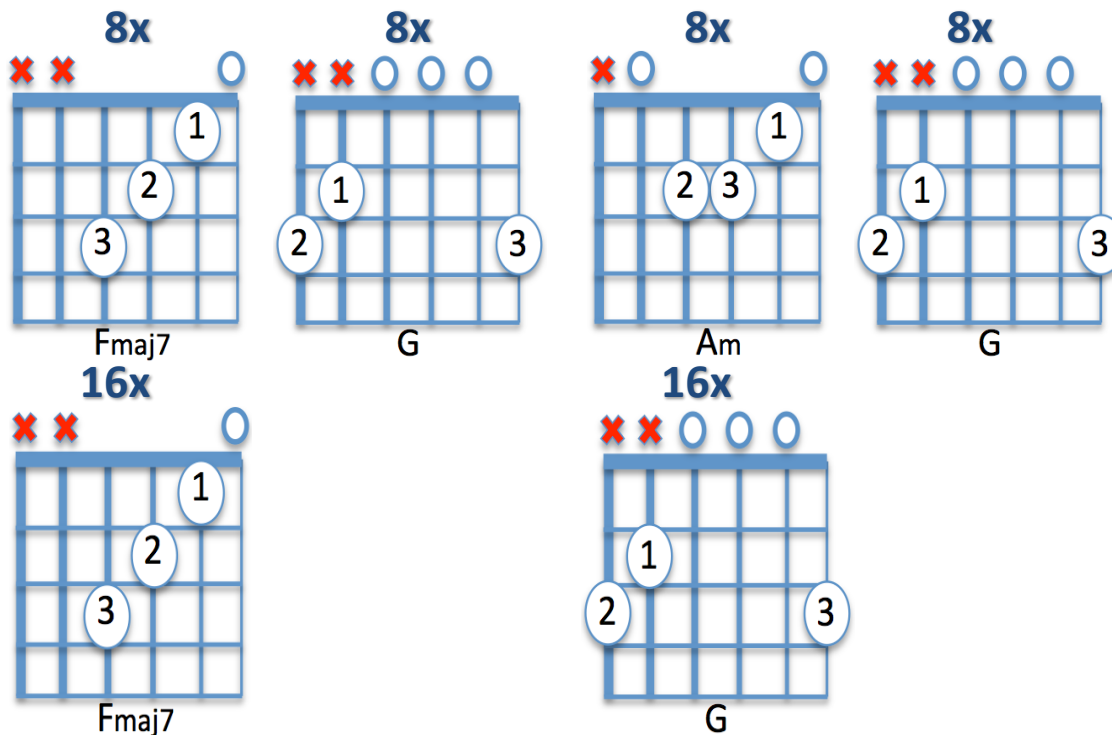

## Bridge

## Volgorde:

- 2 maten intro gitaar
- 2x 8 maten cpl Bridge
- Rfr (kort) (2x)
- 8 maten cpl
- Bridge
- Rfr kort (2x) + verlengd refrein
- Tussenstuk (zang + drums) (rust) plus 2x Rfr kort akk 1x aanslaan
- Rfr kort (4x) laatste akkoord is slot!