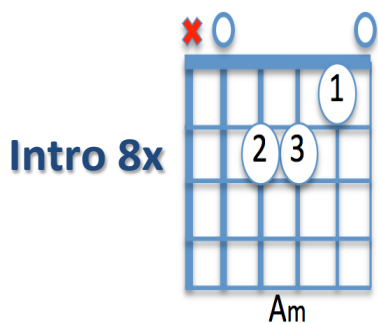

Rolling in the Deep #1

Adele