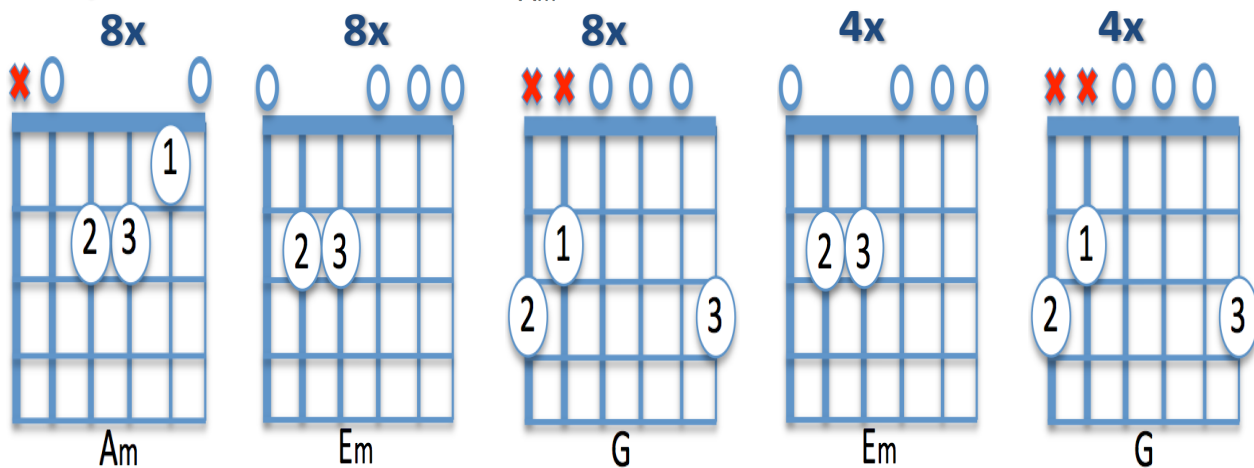

Rolling in the Deep #1

Adele

Couplet

Bridge