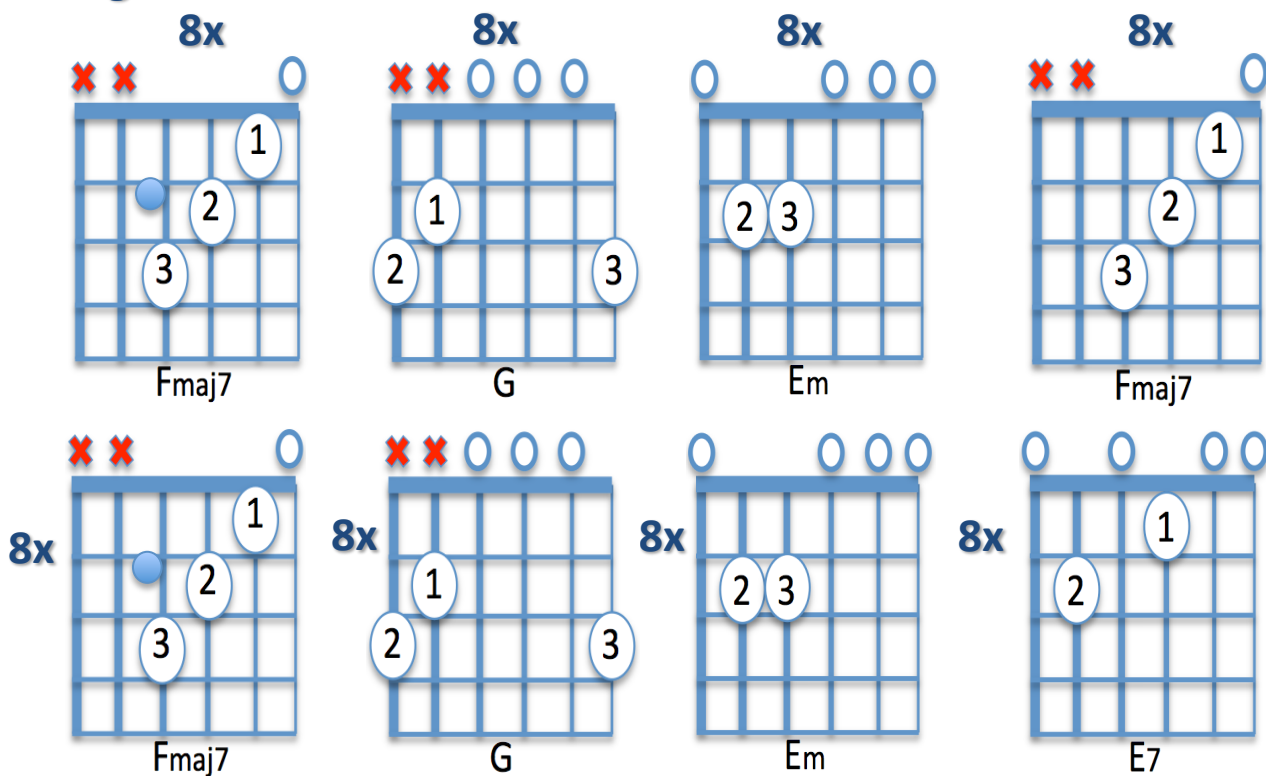

Rolling in the Deep #1

Adele

Couplet

Bridge