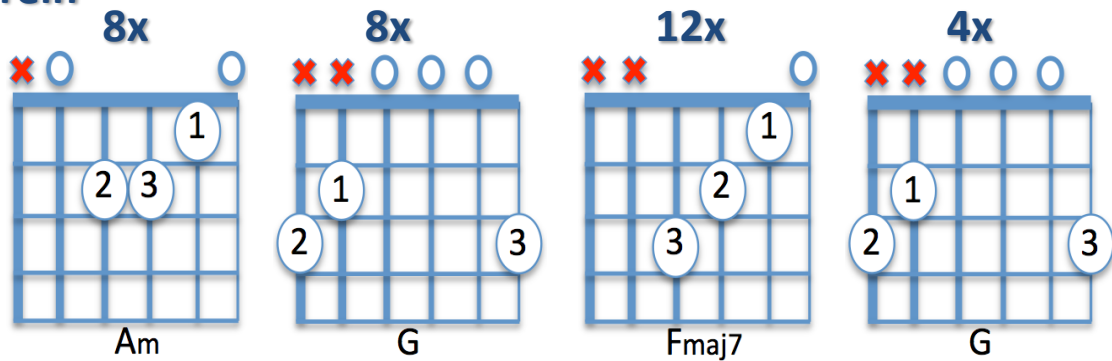

Rolling in the Deep #2

Adele

Refrein

Verlengd refrein