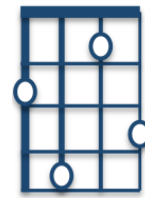

Ukelele

Stitches

Shawn Mendes

Cpl

Am

G

C

Fmaj7

Bridge

Fmaj7

G

Am

Am

Fmaj7

G

Am

G

Refr

Am

G

C

Fmaj7

Am

G

Fmaj7

C

Volgorde:

1x A intro – 4x A - B – 2x C - 4x A – B – 2x C

1x A tussenspel - 4x A laatste keer de laatste maat rust

2x C - outro alleen zang en drums