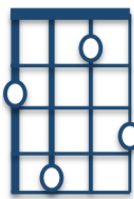

Fmaj7

C

Volgorde:

1x A intro – 4x A - B – 2x C - 4x A – B – 2x C

1x A tussenspel - 4x A laatste keer de laatste maat rust

2x C - outro alleen zang en drums