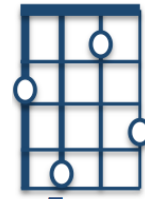

Fmaj7

Bridge