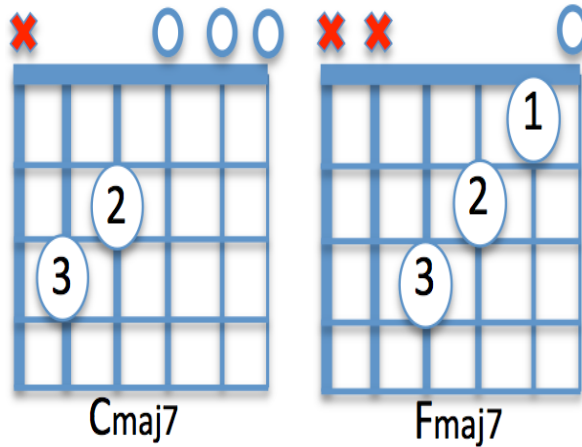

Use Somebody

Kings Of Leon

Capo 2

Bridge

Basgitaar

2.5 - 1.2 - | 1.3 - - - | 2.5 - 1.2 - | 1.3 - - - |
 1.7 - 1.5 - | 1.3 - - - | 1.7 - 1.5 - | 1.3 - - - |

Bridge:

2.7 - - - | 1.4 - - - | 1.0 - - - | 1.4 - - - |