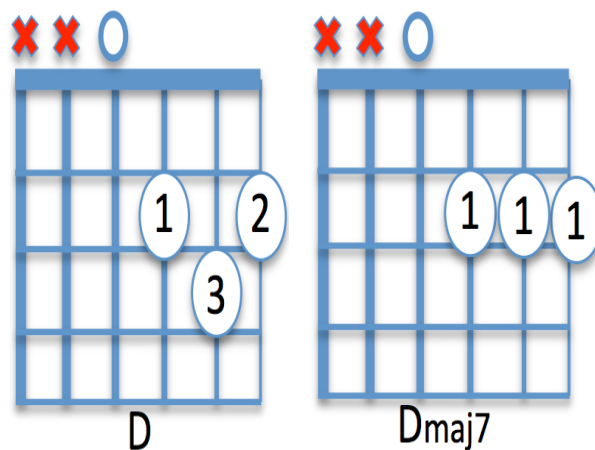

Use Somebody

Kings Of Leon

Capo 2

Bridge

Basgitaar

2.5 - 1.2 - | 1.3 - - - | 2.5 - 1.2 - | 1.3 - - - |
 1.7 - 1.5 - | 1.3 - - - | 1.7 - 1.5 - | 1.3 - - - |

Bridge:

2.7 - - - | 1.4 - - - | 1.0 - - - | 1.4 - - - |