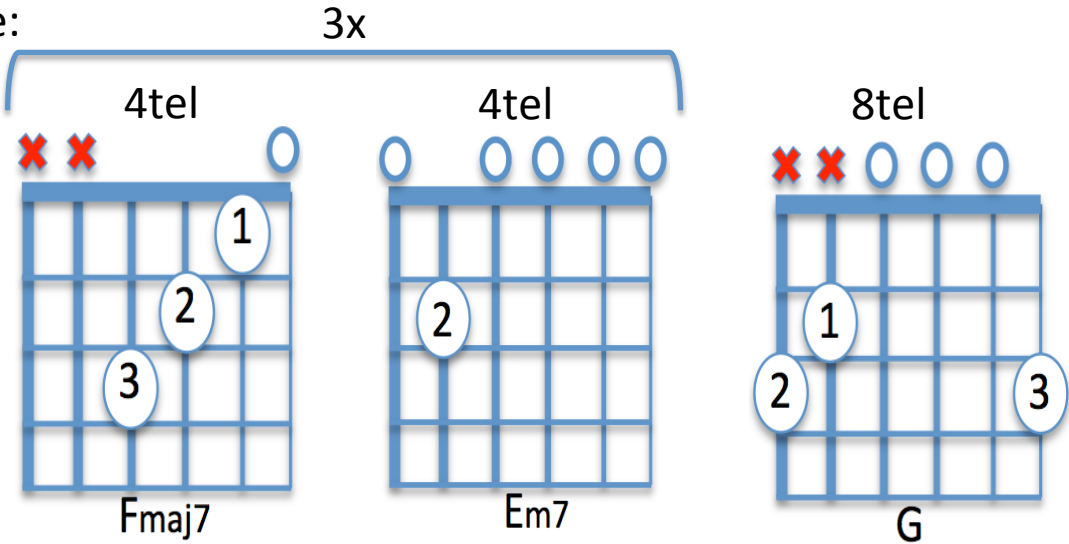

Valerie

Amy Winehouse

Capo 2

Bridge:

Basgitaar

Intro: 2.5 - - - | - - - - | - - - - | - - - |

Cpl/rfr: 2.5 - - - | - - - - | 2.7 - - - | - - - - |

Bridge: 1.3 - - - | 1.2 - - - | 1.3 - - - | 1.2 - - - |

 1.3 - - - | 1.2 - - - | 1.5 - - - | - - - - ||