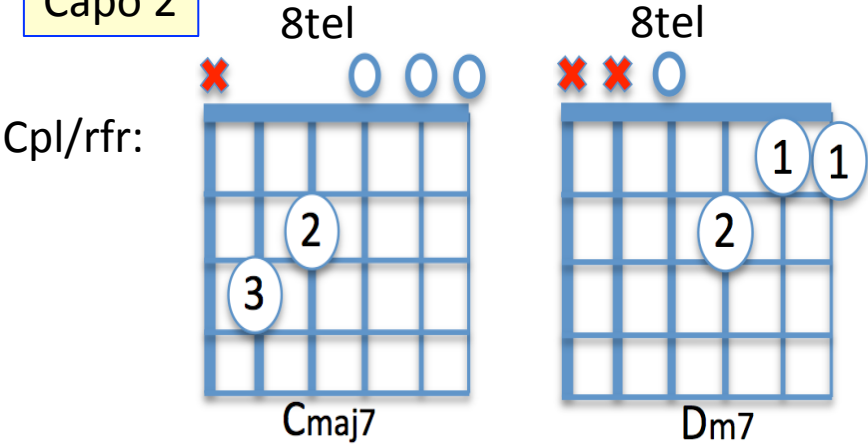

Valerie

Amy Winehouse

Capo 2

Bridge:

Basgitaar

Intro: 2.5 - - - | - - - - | - - - - | - - - |

Cpl/rfr: 2.5 - - - | - - - - | 2.7 - - - | - - - - |

Bridge: 1.3 - - - | 1.2 - - - | 1.3 - - - | 1.2 - - - |

 1.3 - - - | 1.2 - - - | 1.5 - - - | - - - - ||